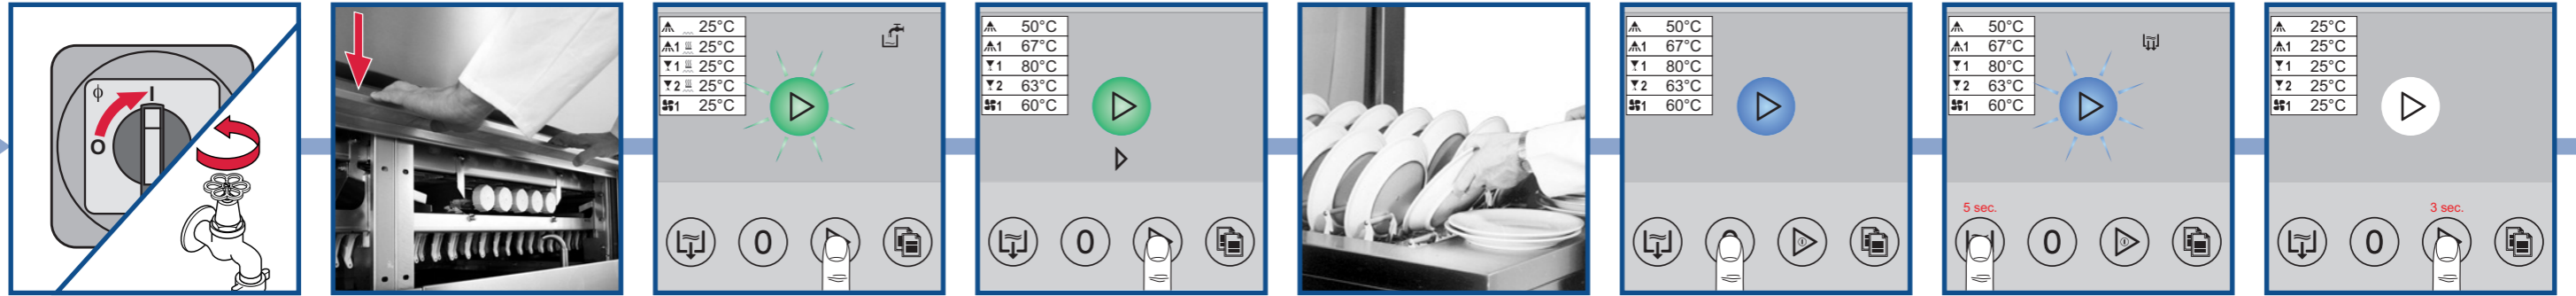

FTN/FTP/FUX PROTRONIC III

FTN/FTP/FUX PROTRONIC III mit automatischer Inbetriebnahme / with auto start / avec mise en route automatique